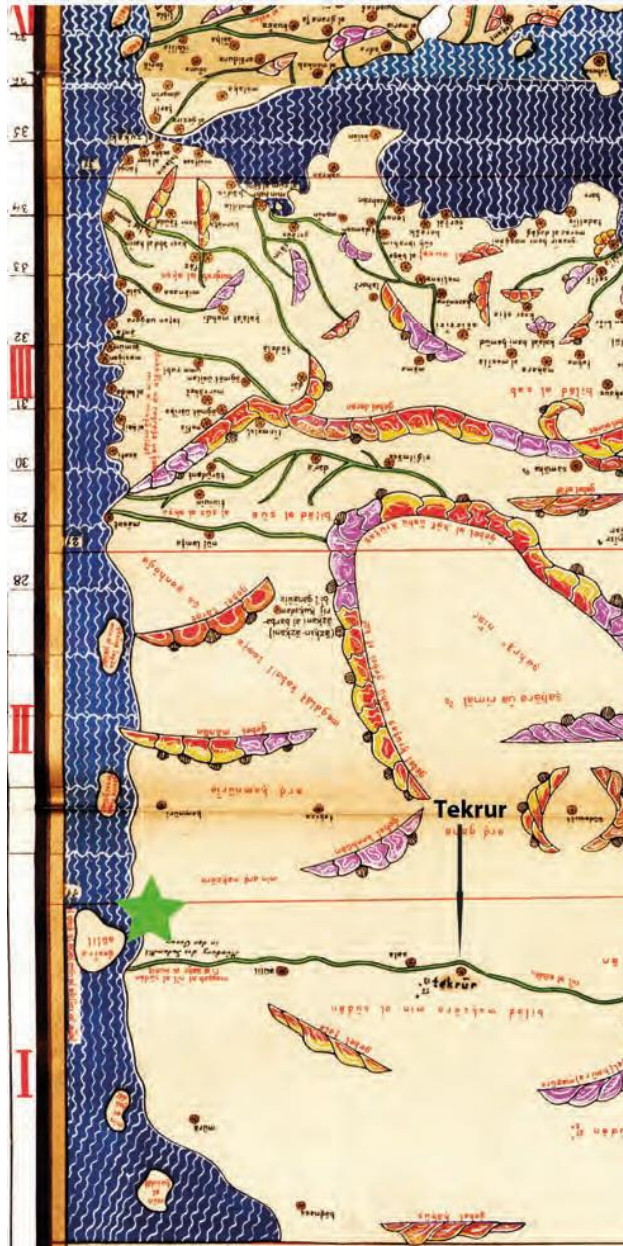

# Les Sahariens

La Rahla - Amicale des Sahariens / [www.les-sahariens.fr](http://www.les-sahariens.fr)

Conférence mardi 25 février 2020, 19h

## Les cartes anciennes du littoral atlantique saharien

*Al Idrissi (1154), Afrique de l'Ouest*  
par Robert Vernet, chercheur-associé à  
l'Institut Mauritanien de Recherches Scientifiques

iReMMO  
7, rue des Carmes Paris (75005)  
Métro : Maubert – Mutualité